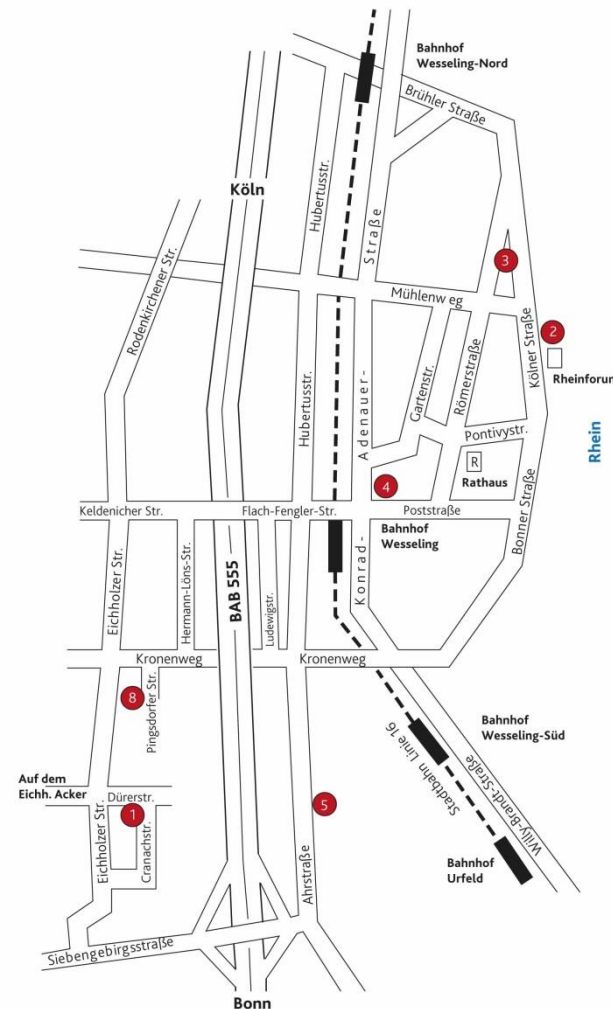

Hotels, Pensionen und Apartments in Wesseling - Wegweiser für ausgeschlafene Gäste

Sie wohnen zentral.

Köln und Bonn
sind in kürzester Zeit zu erreichen.

Nach Köln

13 Kilometer über die Autobahn 555
35 Minuten mit der Stadtbahnlinie 16
bis Hauptbahnhof

Nach Bonn

12 Kilometer über die Autobahn 555
19 Minuten mit der Stadtbahnlinie 16
bis Hauptbahnhof

Oder gemütlich

nach Köln oder Bonn mit einem Schiff
der weißen Flotte der KD Köln Düsseldorf
Deutsche Rheinschiffahrtsgesellschaft AG
ab Anlegestelle im Rheinpark Wesseling

Stand November 2018

Hotels und Pensionen Wegweiser für ausgeschlafene Gäste

Wesseling
Die Mitte zwischen Köln und Bonn

Hotels, Pensionen und Apartments in Wesseling - Wegweiser für ausgeschlafene Gäste

Hotel Pontivy ★★★
 Mathilde Dresen