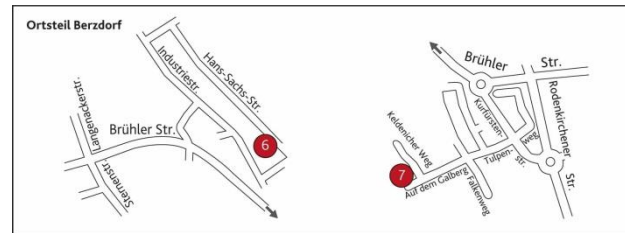

Hotels, Pensionen und Apartments in Wesseling - Wegweiser für ausgeschlafene Gäste

Sie wohnen zentral.

Köln und Bonn
sind in kürzester Zeit zu erreichen.

Nach Köln

13 Kilometer über die Autobahn 555
35 Minuten mit der Stadtbahnlinie 16
bis Hauptbahnhof

Nach Bonn

12 Kilometer über die Autobahn 555
19 Minuten mit der Stadtbahnlinie 16
bis Hauptbahnhof

Oder gemütlich

nach Köln oder Bonn mit einem Schiff
der weißen Flotte der KD Köln Düsseldorf
Deutsche Rheinschiffahrtsgesellschaft AG
ab Anlegestelle im Rheinpark Wesseling

Stand November 2018

Hotels und Pensionen Wegweiser für ausgeschlafene Gäste

Wesseling
Die Mitte zwischen Köln und Bonn

Hotels, Pensionen und Apartments in Wesseling - Wegweiser für ausgeschlafene Gäste

Hotel Pontivy ★★★
 Mathilde Dresen