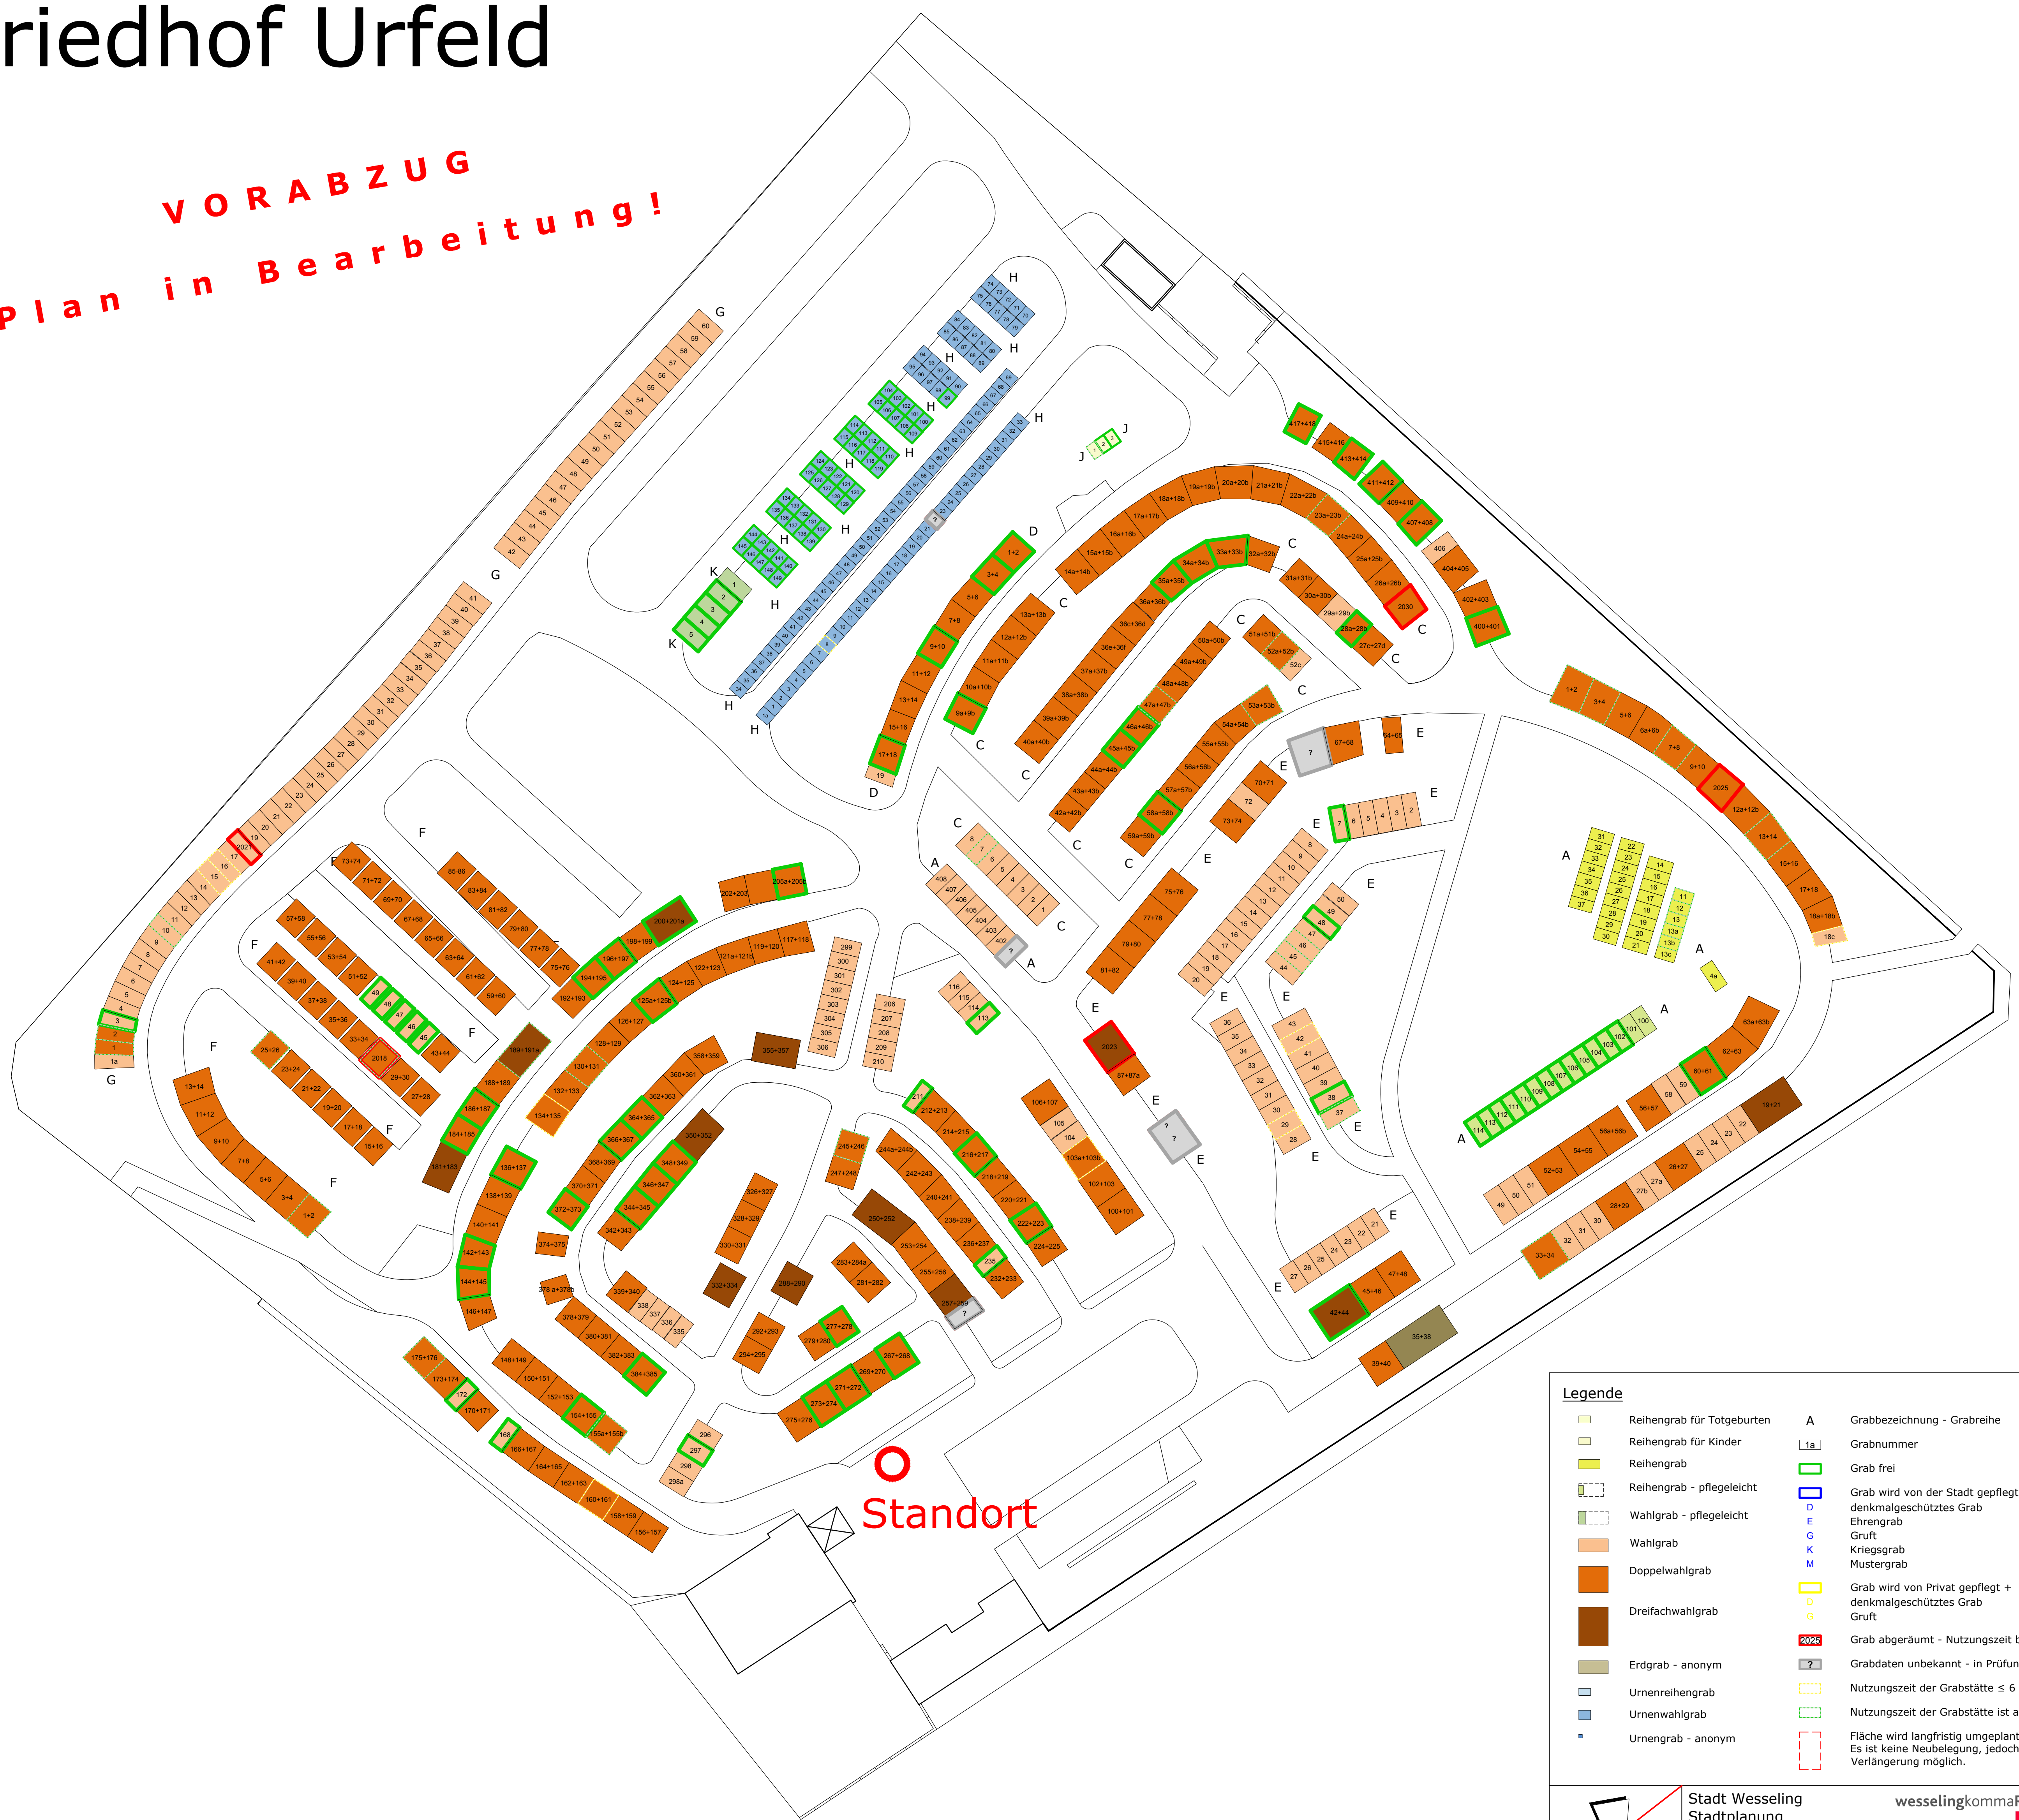

Friedhof Urfeld

VORABZUG
Plan in Bearbeitung!

Legende			
	Reihengrab für Totgeburt	A	Grabbezeichnung - Grabreihe
	Reihengrab für Kinder		Grabnummer
	Reihengrab		Grab frei
	Reihengrab - pflegeleicht		Grab wird von der Stadt gepflegt + denkmalgeschütztes Grab
	Wahlgrab - pflegeleicht	D	Ehrengrab
	Wahlgrab	E	Gruft
	Doppelwahlgrab	G	Kriegsgrab
	Dreifachwahlgrab	K	Mustergrab
	Erdgrab - anonym	M	
	Urnenreihengrab		Grab wird von Privat gepflegt + denkmalgeschütztes Grab
	Urnenwahlgrab	A	Gruft
	Urnengrab - anonym		Grab abgeräumt - Nutzungszeit bis zum Jahr
			Grabdaten unbekannt - in Prüfung
			Nutzungszeit der Grabstätte ≤ 6 Monaten
			Nutzungszeit der Grabstätte ist abgelaufen
			Fläche wird langfristig umgeplant! Es ist keine Neubelegung, jedoch eine Verlängerung möglich.

Stadt Wesseling
Stadtplanung
Friedhof Urfeld
Bestandsplan - 760 x 660 mm

wesselingkommaRhein.com
VORABZUG