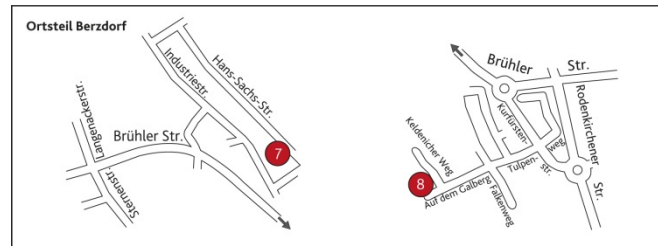

Hotels, Pensionen und Apartments in Wesseling - Wegweiser für ausgeschlafene Gäste

Sie wohnen zentral.

Köln und Bonn
sind in kürzester Zeit zu erreichen.

Nach Köln

13 Kilometer über die Autobahn 555
35 Minuten mit der Stadtbahnlinie 16
bis Hauptbahnhof

Nach Bonn

12 Kilometer über die Autobahn 555
19 Minuten mit der Stadtbahnlinie 16
bis Hauptbahnhof

Oder gemütlich

nach Köln oder Bonn mit einem Schiff
der weißen Flotte der KD Köln Düsseldorf
Deutsche Rheinschiffahrtsgesellschaft AG
ab Anlegestelle im Rheinpark Wesseling

Stand April 2017

Hotels und Pensionen Wegweiser für ausgeschlafene Gäste

Wesseling
Die Mitte zwischen Köln und Bonn

Hotels, Pensionen und Apartments in Wesseling - Wegweiser für ausgeschlafene Gäste

Hotel Pontivy ★★★
 Mathilde Dresden