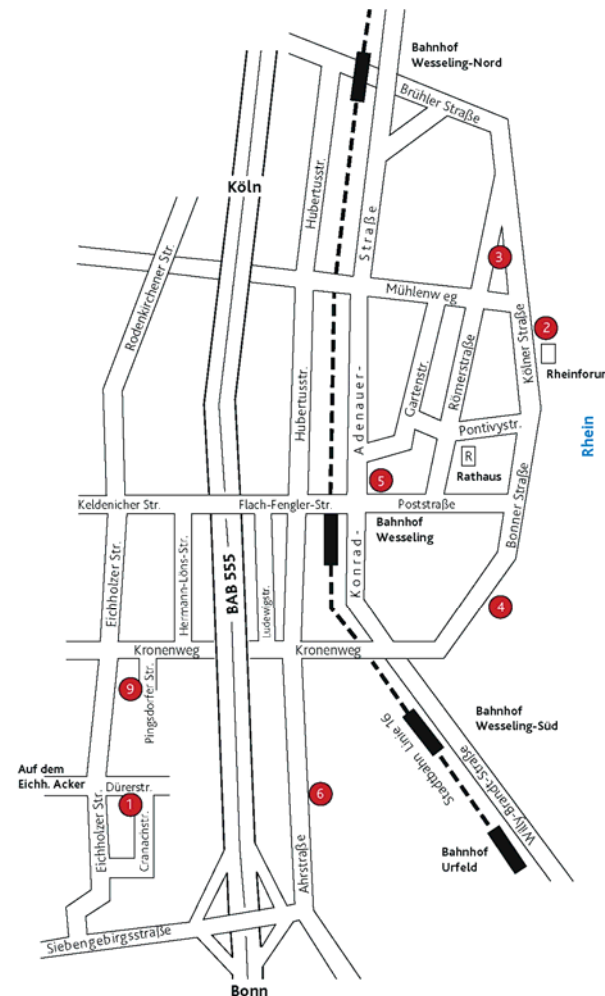

Hotels, Pensionen und Apartments in Wesseling - Wegweiser für ausgeschlafene Gäste

Sie wohnen zentral.

Köln und Bonn
sind in kürzester Zeit zu erreichen.

Nach Köln

13 Kilometer über die Autobahn 555
35 Minuten mit der Stadtbahnlinie 16
bis Hauptbahnhof

Nach Bonn

12 Kilometer über die Autobahn 555
19 Minuten mit der Stadtbahnlinie 16
bis Hauptbahnhof

Oder gemütlich

nach Köln oder Bonn mit einem Schiff
der weißen Flotte der KD Köln Düsseldorf
Deutsche Rheinschiffahrtsgesellschaft AG
ab Anlegestelle im Rheinpark Wesseling

Stand April 2017

Hotels und Pensionen Wegweiser für ausgeschlafene Gäste

Wesseling
Die Mitte zwischen Köln und Bonn

Hotels, Pensionen und Apartments in Wesseling - Wegweiser für ausgeschlafene Gäste

Hotel Pontivy ★★★
 Mathilde Dresden