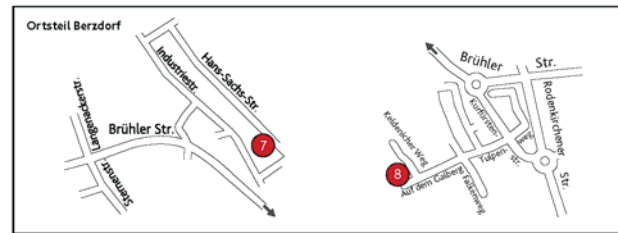

Hotels, Pensionen und Apartments in Wesseling - Wegweiser für ausgeschlafene Gäste

Sie wohnen zentral.

Köln und Bonn
sind in kürzester Zeit zu erreichen.

Nach Köln

13 Kilometer über die Autobahn 555
35 Minuten mit der Stadtbahnlinie 16
bis Hauptbahnhof

Nach Bonn

12 Kilometer über die Autobahn 555
19 Minuten mit der Stadtbahnlinie 16
bis Hauptbahnhof

Oder gemütlich

nach Köln oder Bonn mit einem Schiff
der weißen Flotte der KD Köln Düsseldorf
Deutsche Rheinschiffahrtsgesellschaft AG
ab Anlegestelle im Rheinpark Wesseling

Stand April 2017

Hotels und Pensionen Wegweiser für ausgeschlafene Gäste

Wesseling
Die Mitte zwischen Köln und Bonn

Hotels, Pensionen und Apartments in Wesseling - Wegweiser für ausgeschlafene Gäste

Hotel Pontivy ★★★
 Mathilde Dresden