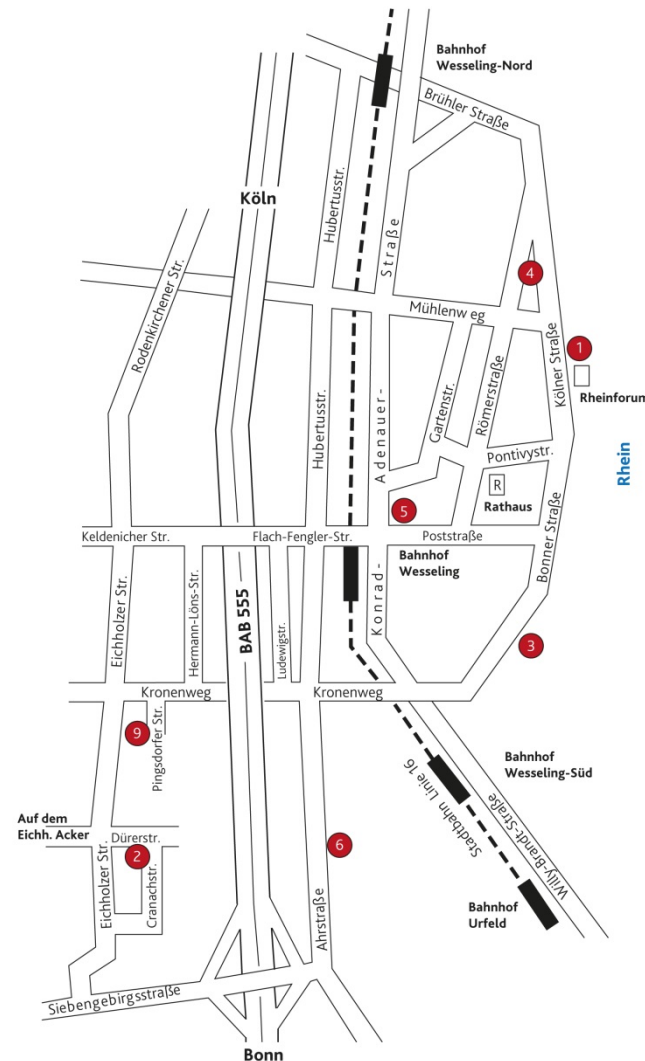

Hotels, Pensionen und Apartments in Wesseling - Wegweiser für ausgeschlafene Gäste

Sie wohnen zentral.

Köln und Bonn
sind in kürzester Zeit zu erreichen.

Nach Köln

13 Kilometer über die Autobahn 555
35 Minuten mit der Stadtbahnlinie 16
bis Hauptbahnhof

Nach Bonn

12 Kilometer über die Autobahn 555
19 Minuten mit der Stadtbahnlinie 16
bis Hauptbahnhof

Oder gemütlich

nach Köln oder Bonn mit einem Schiff
der weißen Flotte der KD Köln Düsseldorf
Deutsche Rheinschiffahrtsgesellschaft AG
ab Anlegestelle im Rheinpark Wesseling

Stand April 2017

Hotels und Pensionen Wegweiser für ausgeschlafene Gäste

Wesseling
Die Mitte zwischen Köln und Bonn

Hotels, Pensionen und Apartments in Wesseling - Wegweiser für ausgeschlafene Gäste

Hotel Pontivy ★★★
 Mathilde Dresden